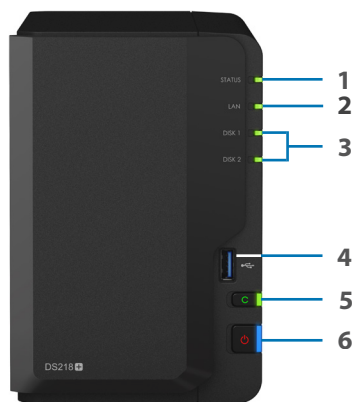

Panoramica hardware

Anteriore