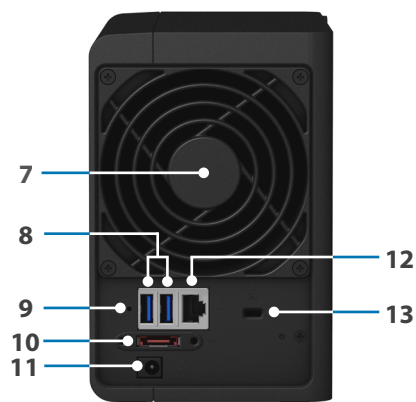

## Panoramica hardware

Anteriore

Posteriore

1	Indicatore di stato	2	Indicatore LAN	3	Indicatore stato disco	4	Porta USB 3,0
5	Pulsante USB copy	6	Pulsante e spia di alimentazione	7	Ventola	8	Porta USB 3,0
9	Pulsante di reset	10	Porta eSATA	11	Porta di alimentazione	12	Porta 1GbE RJ-45
13	Slot di sicurezza Kensington						