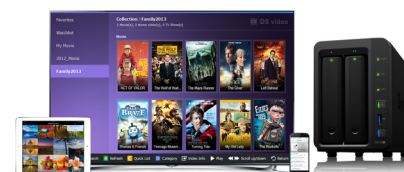

- **Windows® AD** ed **LDAP** supportano e agevolano l'integrazione con i servizi di business directory esistenti senza necessità di ricreare gli account utente.
- **Il supporto per Windows ACL** consente il controllo accurato degli accessi e impostazioni efficienti dei privilegi, permettendo al DS218+ di adattarsi perfettamente all'infrastruttura corrente.
- L'accesso ai file Internet è semplificato dal server FTP crittografato e da Synology **File Station**, un sistema di gestione file basato su web. HTTPS, firewall e il supporto al blocco automatico dell'IP provvedono alla condivisione sicura dei file in internet, oltre a offrire una protezione con un elevato livello di sicurezza.
- **I Privilegi applicazione** controllano l'accesso ad applicazioni e pacchetti in base agli account individuali, ai gruppi utenti o agli indirizzi IP.
- **MailPlus** consente all'azienda di configurare un server di posta sicuro, affidabile e privato, fornendo nel contempo ai dipendenti un client di posta moderno per ricevere e inviare messaggi.
- La potente **Collaboration Suite** integra Synology **Office**, **Calendar** e **Chat**, garantendo comunicazioni private, sicure ed efficaci e consentendo alle aziende di gestire e controllare facilmente i contenuti rilevanti.

Libreria multimediale HD 4K ultra

La transcodifica video H.265/H.264 4K in tempo reale fornisce una riproduzione video di alta qualità e senza problemi su vari dispositivi.

Libreria multimediale personale

Synology DiskStation DS218+ supporta la transcodifica di **due streaming video H.264/H.265 4K²** ed è compatibile con i file multimediali di ultima generazione. Con **Video Station**, è possibile organizzare e classificare facilmente una libreria personale di video digitali con informazioni multimediali complete e guardare film e video in Ultra HD 4K. **Photo Station** consente di organizzare le foto in categorie personalizzate, album dinamici e post su blog, e di collegarle a siti web dei social network con pochi clic. **Audio Station** integra la radio internet e il supporto per formati audio lossless e consente la riproduzione della musica tramite dispositivi compatibili con DLNA o AirPlay.

Soluzione di sicurezza intelligente 24 ore su 24, 7 giorni su 7

Con strumenti di gestione video facili da usare e un'interfaccia intuitiva tipo desktop, **Synology Surveillance Station** è una soluzione di sicurezza privata affidabile. Supporta l'utilizzo di più videocamere IP collegate a DS218+. Surveillance Station offre una riproduzione live ottimizzata e il monitoraggio continuo in tempo reale. Grazie alla potente analitica (ad esempio il rilevamento movimento) e alle notifiche degli avvisi, segnala le attività sospette tramite allarmi inviati via SMS, e-mail e le applicazioni mobili **DS cam**.